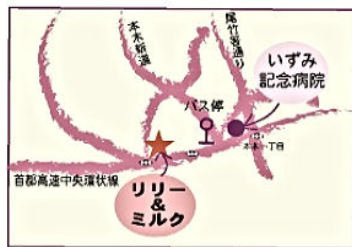

セルフエステレッスン & メイクレッスン

本格エステ機器でじっくりお手入れ
自分でするエステ 1,575円

メイクレッスン 1,000円
※セルフエステのみ、メイクレッスンのみでも可
お問い合わせ・ご予約はお気軽に♪

北千住駅西口よりバスで10分
2番乗場から「西新井大師」行きに乗り
「いずみ記念病院」下車、徒歩3分

bz-koushi.0704@docomo.ne.jp
090-7813-4986

※施術中はお電話にでることが出来ないため、
予約・お問い合わせ等はメールにてお願い致します。

開講日は随時
お問い合わせ・お申し込みは
お気軽にどうぞ♪

足立区のおうちサロン

リリー&ミルク

東京都足立区本木1-27-7

女性限定！完全予約制！